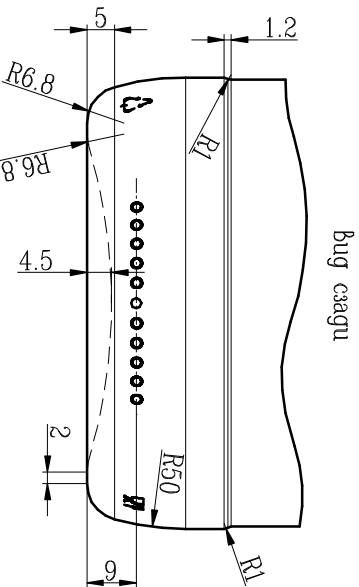

БУТЫЛКА СХ-38\_МИРО-750  
 ПОЛНАЯ ВМЕСТИМОСТЬ 775±5ml.  
 НОМИНАЛЬНАЯ ВМЕСТИМОСТЬ 750ml.  
 РАСЧЕТНАЯ МАССА 355 грамм.

Вентиль муфта 70-38 (FD-146)  
 МАСШТАБ 2 : 1

ВИД А  
 МАСШТАБ 4 : 1

УТВЕРЖДАЮ:  
 \_\_\_\_\_ 20\_\_ 2.  
 \_\_\_\_\_ 20\_\_ 2.  
 СОГЛАСОВАНО:  
 \_\_\_\_\_ 20\_\_ 2.

Bug снизу

Bug сверху