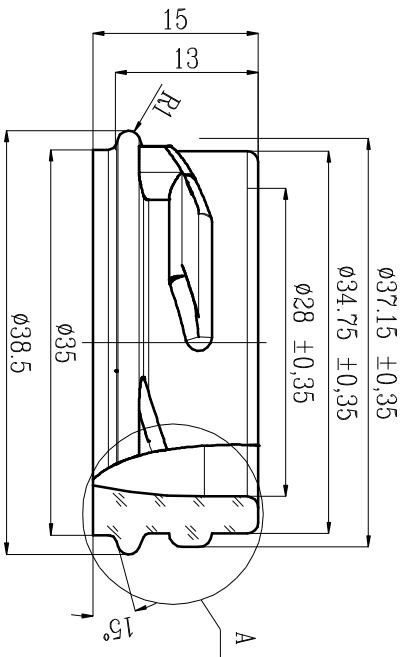

БУТЫЛКА СХ-38\_МИРО-750  
 ПОЛНАЯ ВМЕСТИМОСТЬ 775±5ml.  
 НОМИНАЛЬНАЯ ВМЕСТИМОСТЬ 750ml.  
 РАСЧЕТНАЯ МАССА 355 грамм.

Вентиль муфта 70-38 (FD-146)  
 МАСШТАБ 2 : 1

ВИД А  
 МАСШТАБ 4 : 1

УТВЕРЖДАЮ:  
 \_\_\_\_\_ 20\_\_ 2.  
 \_\_\_\_\_ 20\_\_ 2.  
 СОГЛАСОВАНО:  
 \_\_\_\_\_ 20\_\_ 2.

Bug снизу

Bug сверху