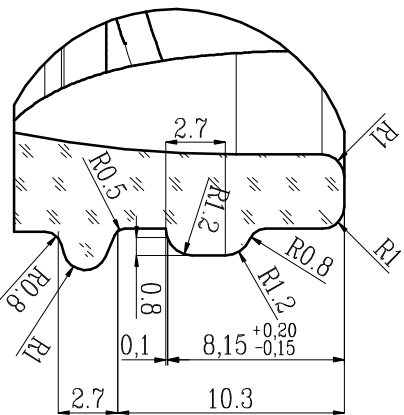

БУТЫЛКА СХ-38\_МИРО-750  
 ПОЛНАЯ ВМЕСТИМОСТЬ 775±5ml.  
 НОМИНАЛЬНАЯ ВМЕСТИМОСТЬ 750ml.  
 РАСЧЕТНАЯ МАССА 355 грамм.

Вентиль муфта 70-38 (FD-146)  
 МАСШТАБ 2 : 1

ВИД А  
 МАСШТАБ 4 : 1

УТВЕРЖДАЮ:  
 \_\_\_\_\_ 20\_\_ 2.  
 \_\_\_\_\_ 20\_\_ 2.  
 СОГЛАСОВАНО:  
 \_\_\_\_\_ 20\_\_ 2.

Bug снизу

Bug сверху