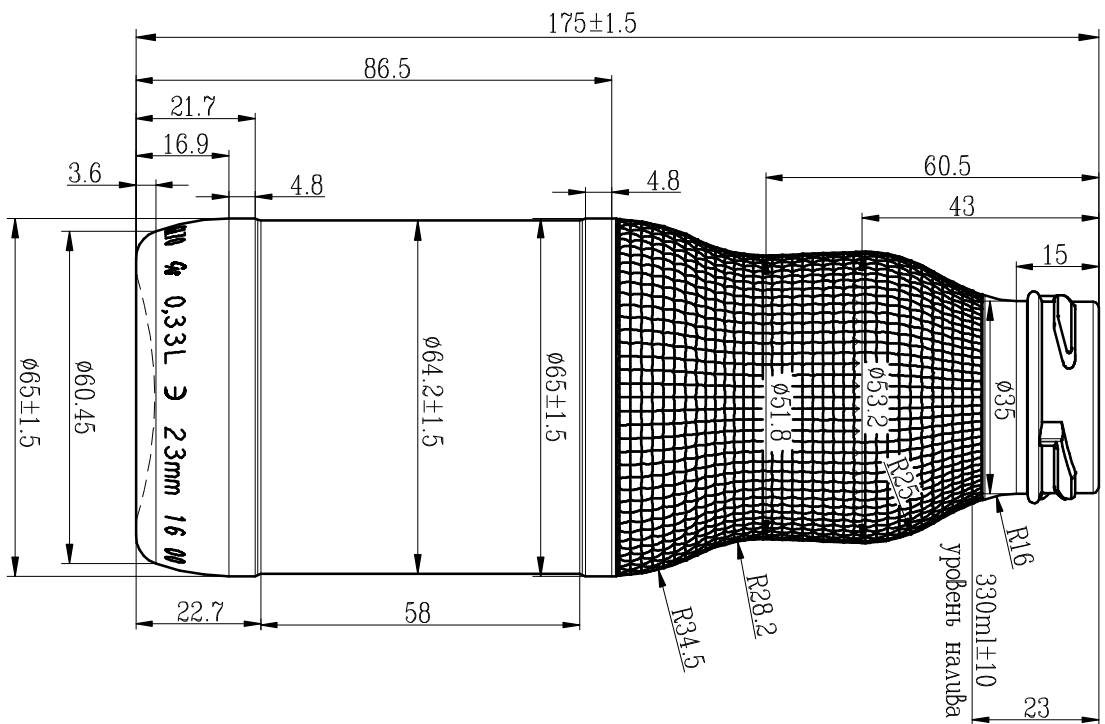

БУТЫЛКА СХ-38\_МИРО-330  
 ПОЛНАЯ ВМЕСТИМОСТЬ 355±5ml.  
 НОМИНАЛЬНАЯ ВМЕСТИМОСТЬ 330ml.  
 РАСЧЕТНАЯ МАССА 215 грамм.

Венчик мила ТО-38 (FD-146)  
 МАСШТАБ 2 : 1

ВИД А  
 МАСШТАБ 4 : 1

УТВЕРЖДАЮ:  
 \_\_\_\_\_ 20\_\_2.  
 \_\_\_\_\_ 20\_\_2.  
 \_\_\_\_\_ 20\_\_2.  
 СОГЛАСОВАНО: