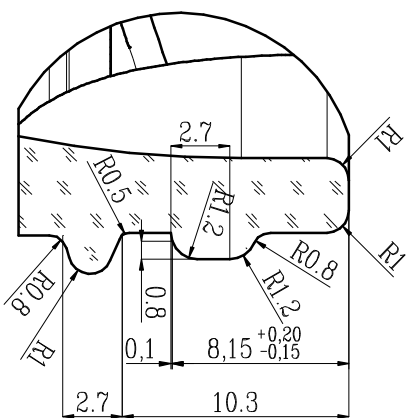

БУТЫЛКА СХ-38\_МИРО-330  
 ПОЛНАЯ ВМЕСТИМОСТЬ 355±5ml.  
 НОМИНАЛЬНАЯ ВМЕСТИМОСТЬ 330ml.  
 РАСЧЕТНАЯ МАССА 215 грамм.

Венчик мила ТО-38 (FD-146)  
 МАСШТАБ 2 : 1

ВИД А  
 МАСШТАБ 4 : 1

УТВЕРЖДАЮ:  
 \_\_\_\_\_ 20\_\_2.  
 \_\_\_\_\_ 20\_\_2.  
 \_\_\_\_\_ 20\_\_2.  
 СОГЛАСОВАНО: