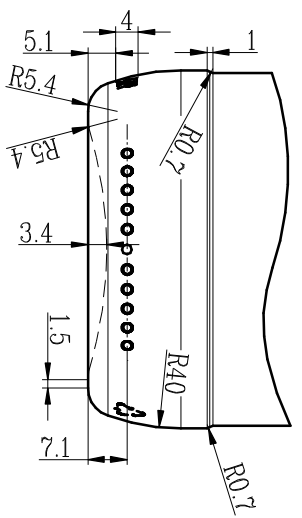

БУТЫЛКА СХ-38_МИРО-330
ПОЛНАЯ ВМЕСТИМОСТЬ 355±5ml.
НОМИНАЛЬНАЯ ВМЕСТИМОСТЬ 330ml.
РАСЧЕТНАЯ МАССА 215 грамм.

УТВЕРЖДАЮ:
_____ 20__2.
_____ 20__2.
_____ 20__2.
СОГЛАСОВАНО:

дно

дно