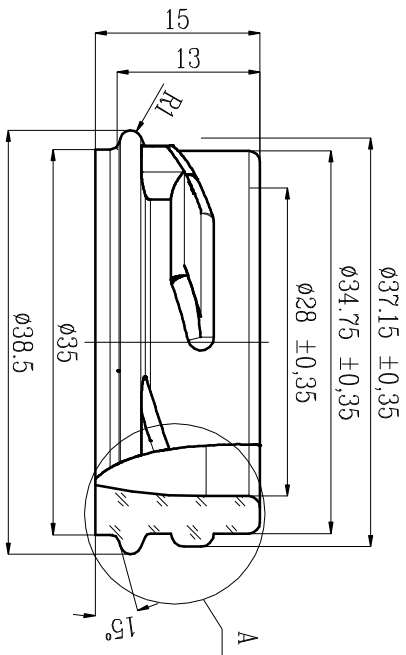

БУТЫЛКА СХ-38\_МИРО-330  
 ПОЛНАЯ ВМЕСТИМОСТЬ 355±5ml.  
 НОМИНАЛЬНАЯ ВМЕСТИМОСТЬ 330ml.  
 РАСЧЕТНАЯ МАССА 215 грамм.

Венчик мила ТО-38 (FD-146)  
 МАСШТАБ 2 : 1

ВИД А  
 МАСШТАБ 4 : 1

УТВЕРЖДАЮ:  
 \_\_\_\_\_ 20\_\_2.  
 \_\_\_\_\_ 20\_\_2.  
 \_\_\_\_\_ 20\_\_2.  
 СОГЛАСОВАНО: